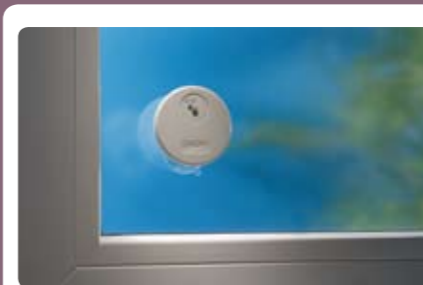

So einfach wird der Thermosunis Indoor WireFree RTS an der Fensterscheibe ...