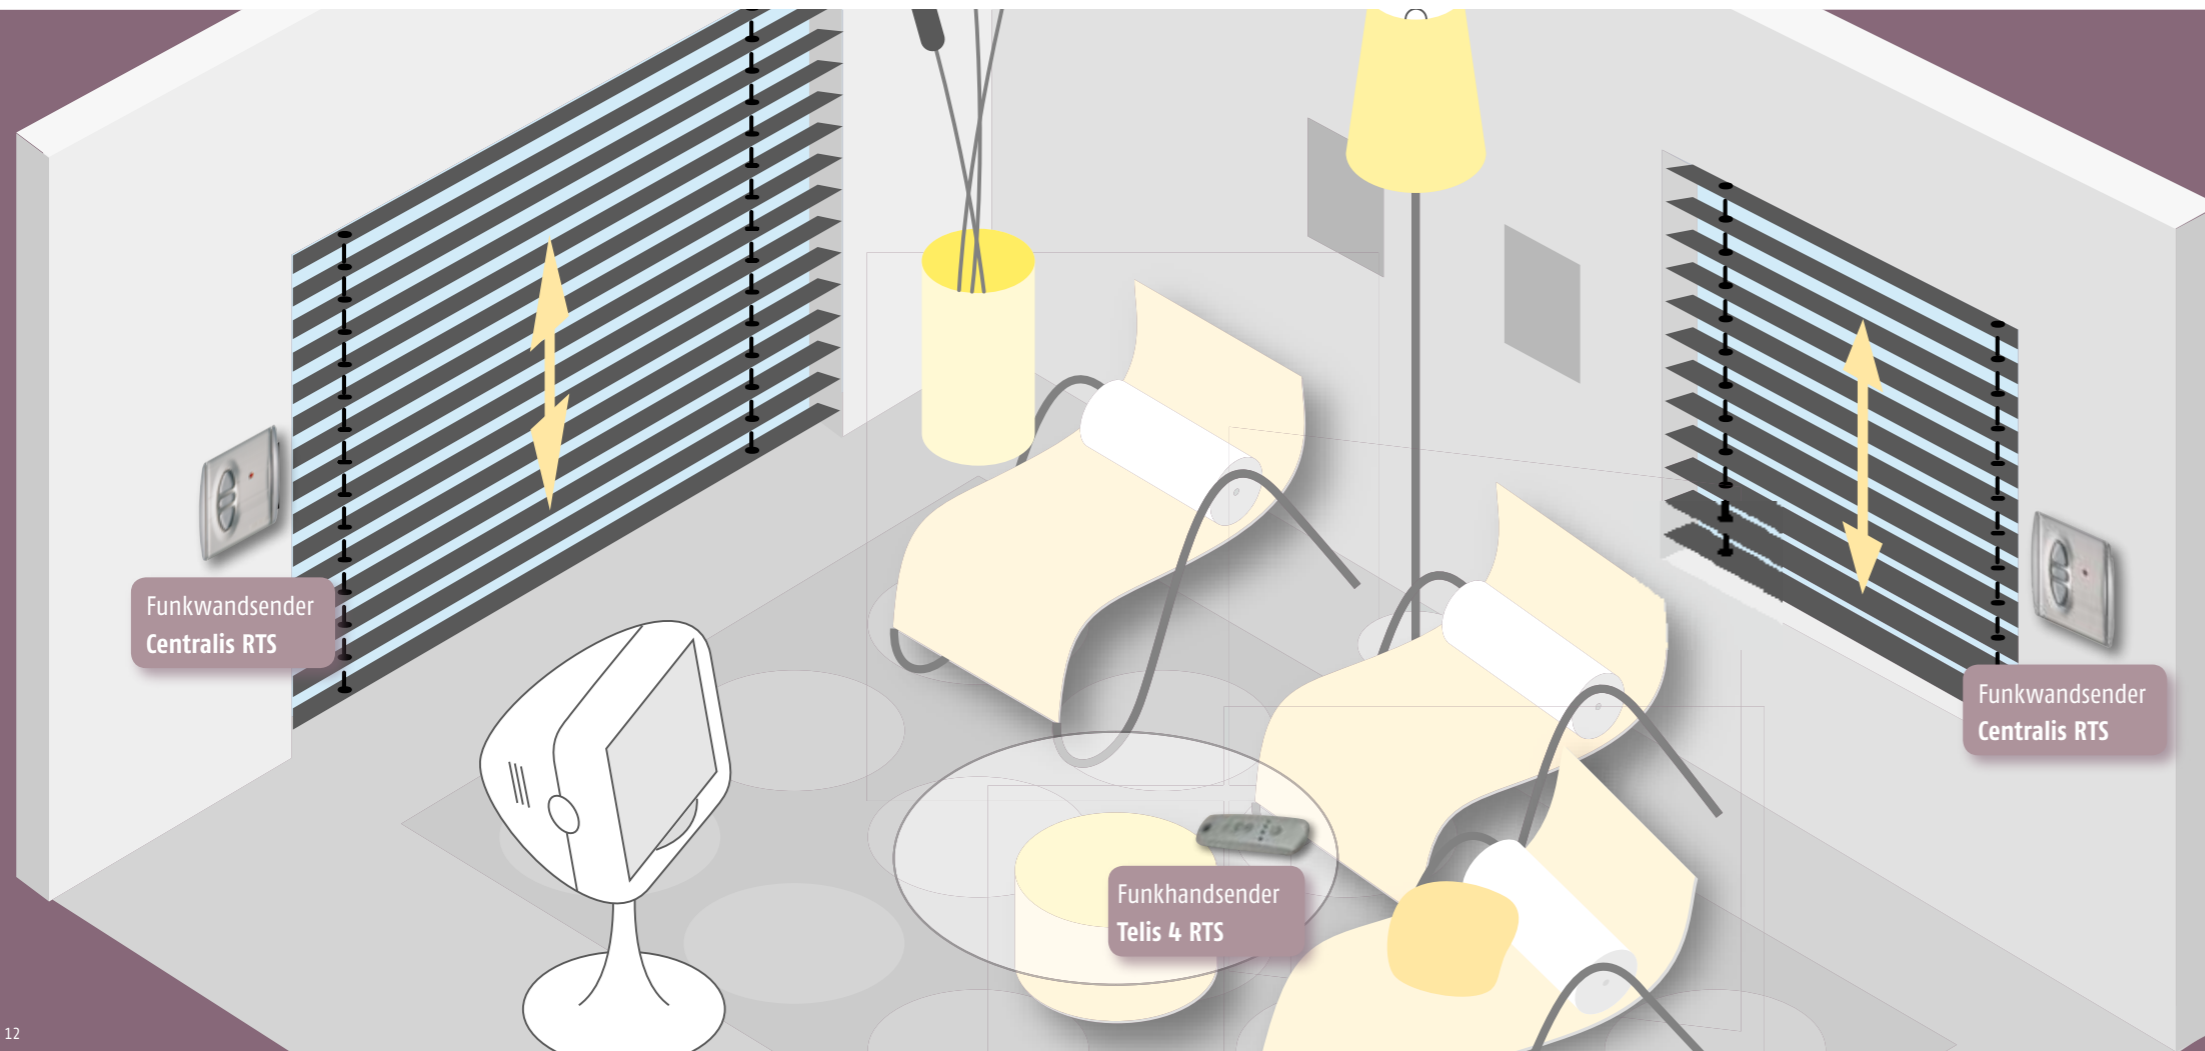

Viele nützliche Funktionen wie die Ansteuerung Ihrer individuellen Lieblingsposition mittels der my-taste können dabei ganz einfach ausgeführt werden.

Centralis RTS
Wandsender zur Steuerung eines Antriebes oder einer Antriebsgruppe

Telis Modulis 4 RTS

Mit dem Telis Modulis 4 RTS werden Ihre Jalousien nicht nur einfach auf und ab bewegt. Das patentierte Scrollrad ermöglicht die präzise Ausrichtung der Lamellenneigung – ganz einfach und exakt. So lenken Sie Tageslicht nach Wunsch!

Das Somfy RTS-System für innenliegenden Sicht- und Sonnenschutz besteht aus einem Antrieb, einem Empfänger zu können, hält die Somfy Produktpalette unterschiedliche Lösungen bereit. Per Funk können die Behänge einzeln oder gruppenweise angesteuert werden.